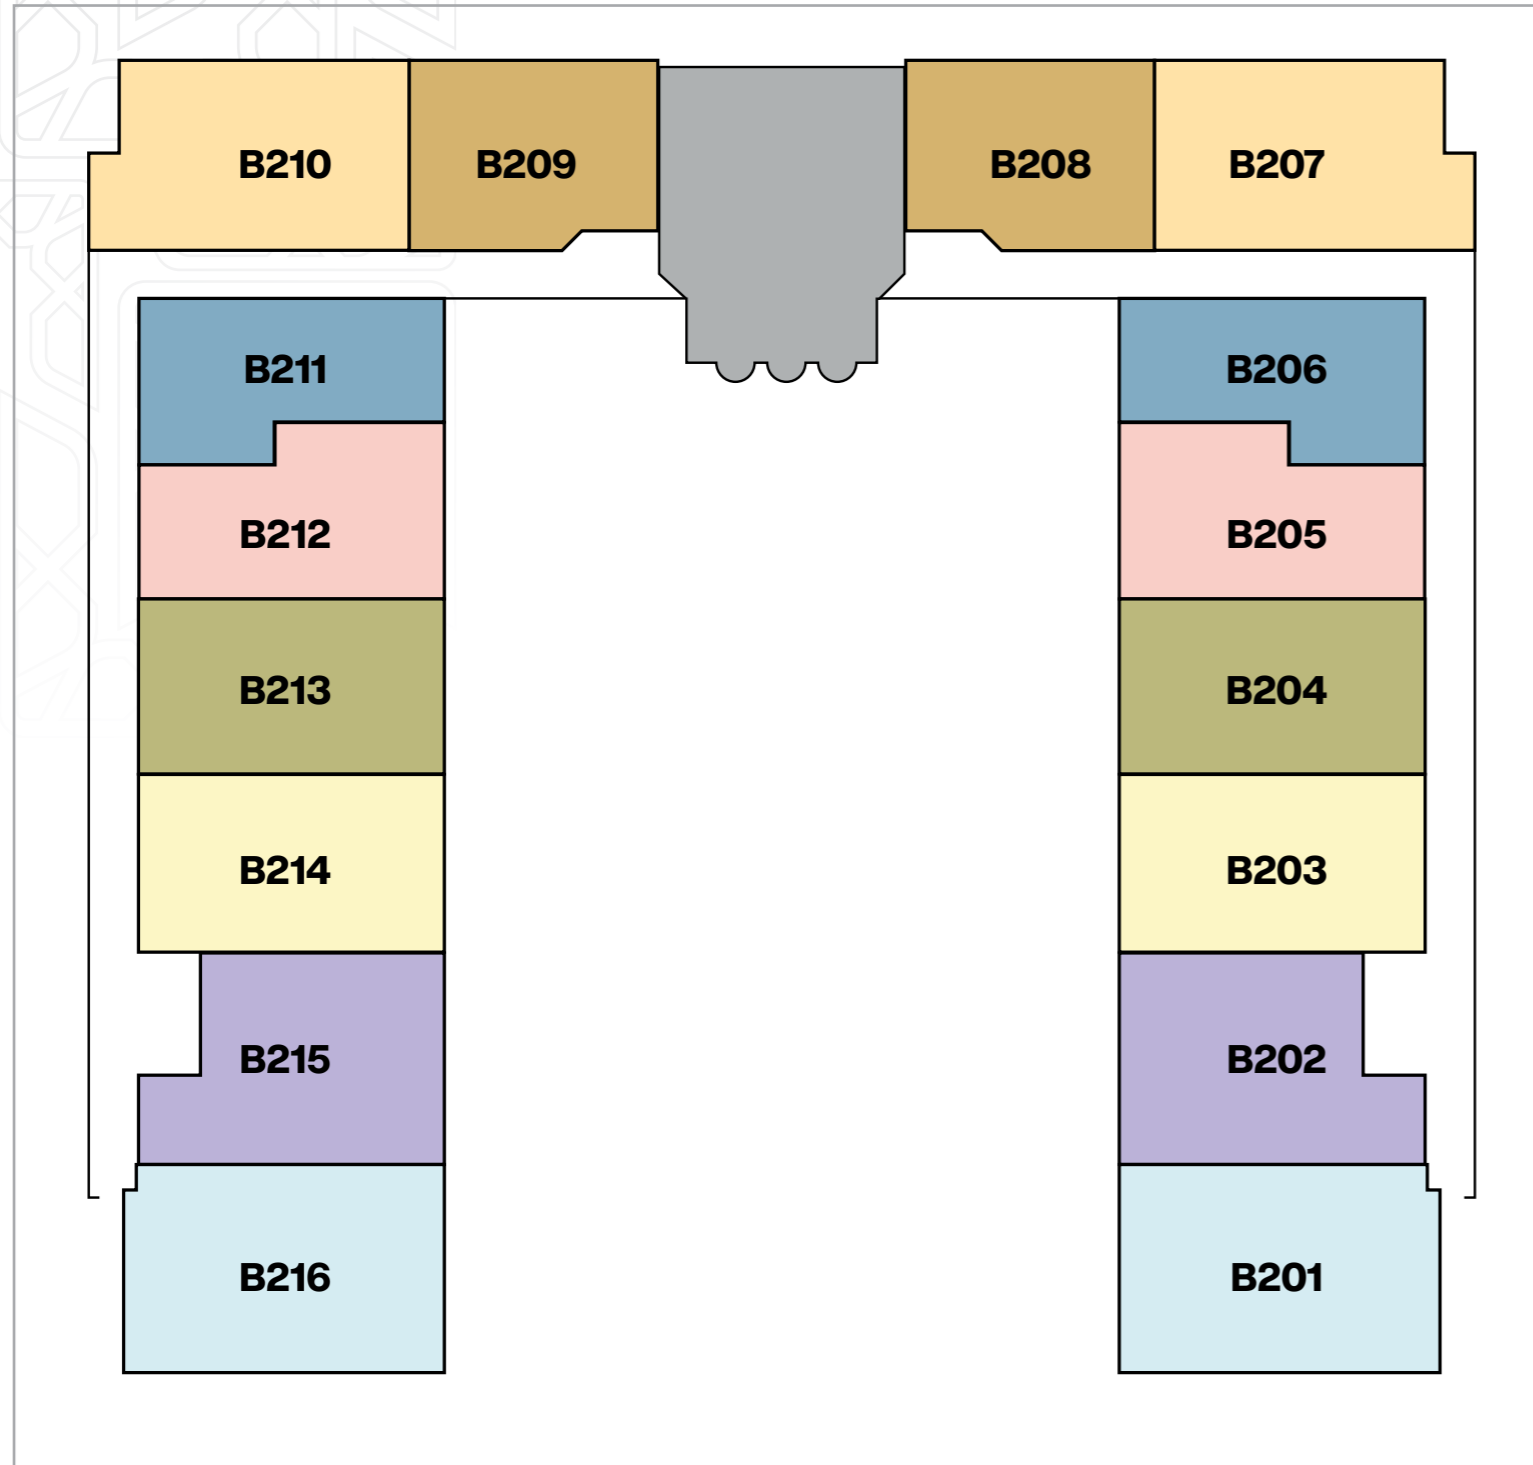

- وحدات تجارية، وإدارية وطبية بمساحات تتراوح ما بين 00 و 10٢ متر مربع، ومواقع مختلفة لتناسب مختلف احتياجات شركائنا بمختلف أنشطتهم. لكل منها تصميمه الفريد والذي يلعب دوره في جذب المزيد من العملاء، وبالتالي نجاح الوحدة كاستثمار طويل الأجل.

الميزانين

مطاعم وكافيهات

G101	51.10 m ²	18.00 m ²	G118	51.10 m ²	18.00 m ²	Total Areas	Total Traces
						104.40 m ²	39.80 m ²
G102	75.60 m ²	28.80 m ²	G117	75.60 m ²	28.80 m ²	Total Areas	Total Traces
						156.10 m ²	70.30 m ²
G103	29.50 m ²	19.20 m ²	G116	29.50 m ²	19.20 m ²	Total Areas	Total Traces
						85.90 m ²	46.500 m ²
G104	76.60 m ²	29.20 m ²	G115	76.60 m ²	29.20 m ²	Total Areas	Total Traces
						189.20 m ²	70.70 m ²
G105	76.20 m ²	29.20 m ²	G114	76.20 m ²	29.20 m ²	Total Areas	Total Traces
						188.80 m ²	70.70 m ²
G106	75.20 m ²	28.80 m ²	G113	75.20 m ²	28.80 m ²	Total Areas	Total Traces
						186.40 m ²	70.30 m ²
G107	32.30 m ²	17.60 m ²	G112	32.30 m ²	17.60 m ²	Total Areas	Total Traces
						87.70 m ²	34.40 m ²
G108	120.40 m ²		G111	120.40 m ²			
G109	32.70 m ²		G110	32.70 m ²		Total Areas	Total Traces
						308.00 m ²	47.700 m ²

الدور الأول

وحدات التجارى والادارى

B101	120.20 m ²	B116	120.20 m ²
B102	88.20 m ²	B115	88.20 m ²
B103	88.20 m ²	B114	88.20 m ²
B104	88.20 m ²	B113	88.20 m ²
B105	75.30 m ²	B112	75.30 m ²
B106	68.60 m ²	B111	68.60 m ²
B107	113.10 m ²	B110	113.10 m ²
B108	91.50 m ²	B109	91.50 m ²

الدور الثاني

وحدات التجارى والادارى

B201	130.10 m ²	B216	130.10 m ²
B202	109.10 m ²	B215	109.10 m ²
B203	106.20 m ²	B214	106.20 m ²
B204	106.10 m ²	B2113	106.10 m ²
B205	93.20 m ²	B212	93.20 m ²
B206	68.60 m ²	B211	68.60 m ²
B207	113.10 m ²	B210	113.10 m ²
B208	91.50 m ²	B209	91.50 m ²