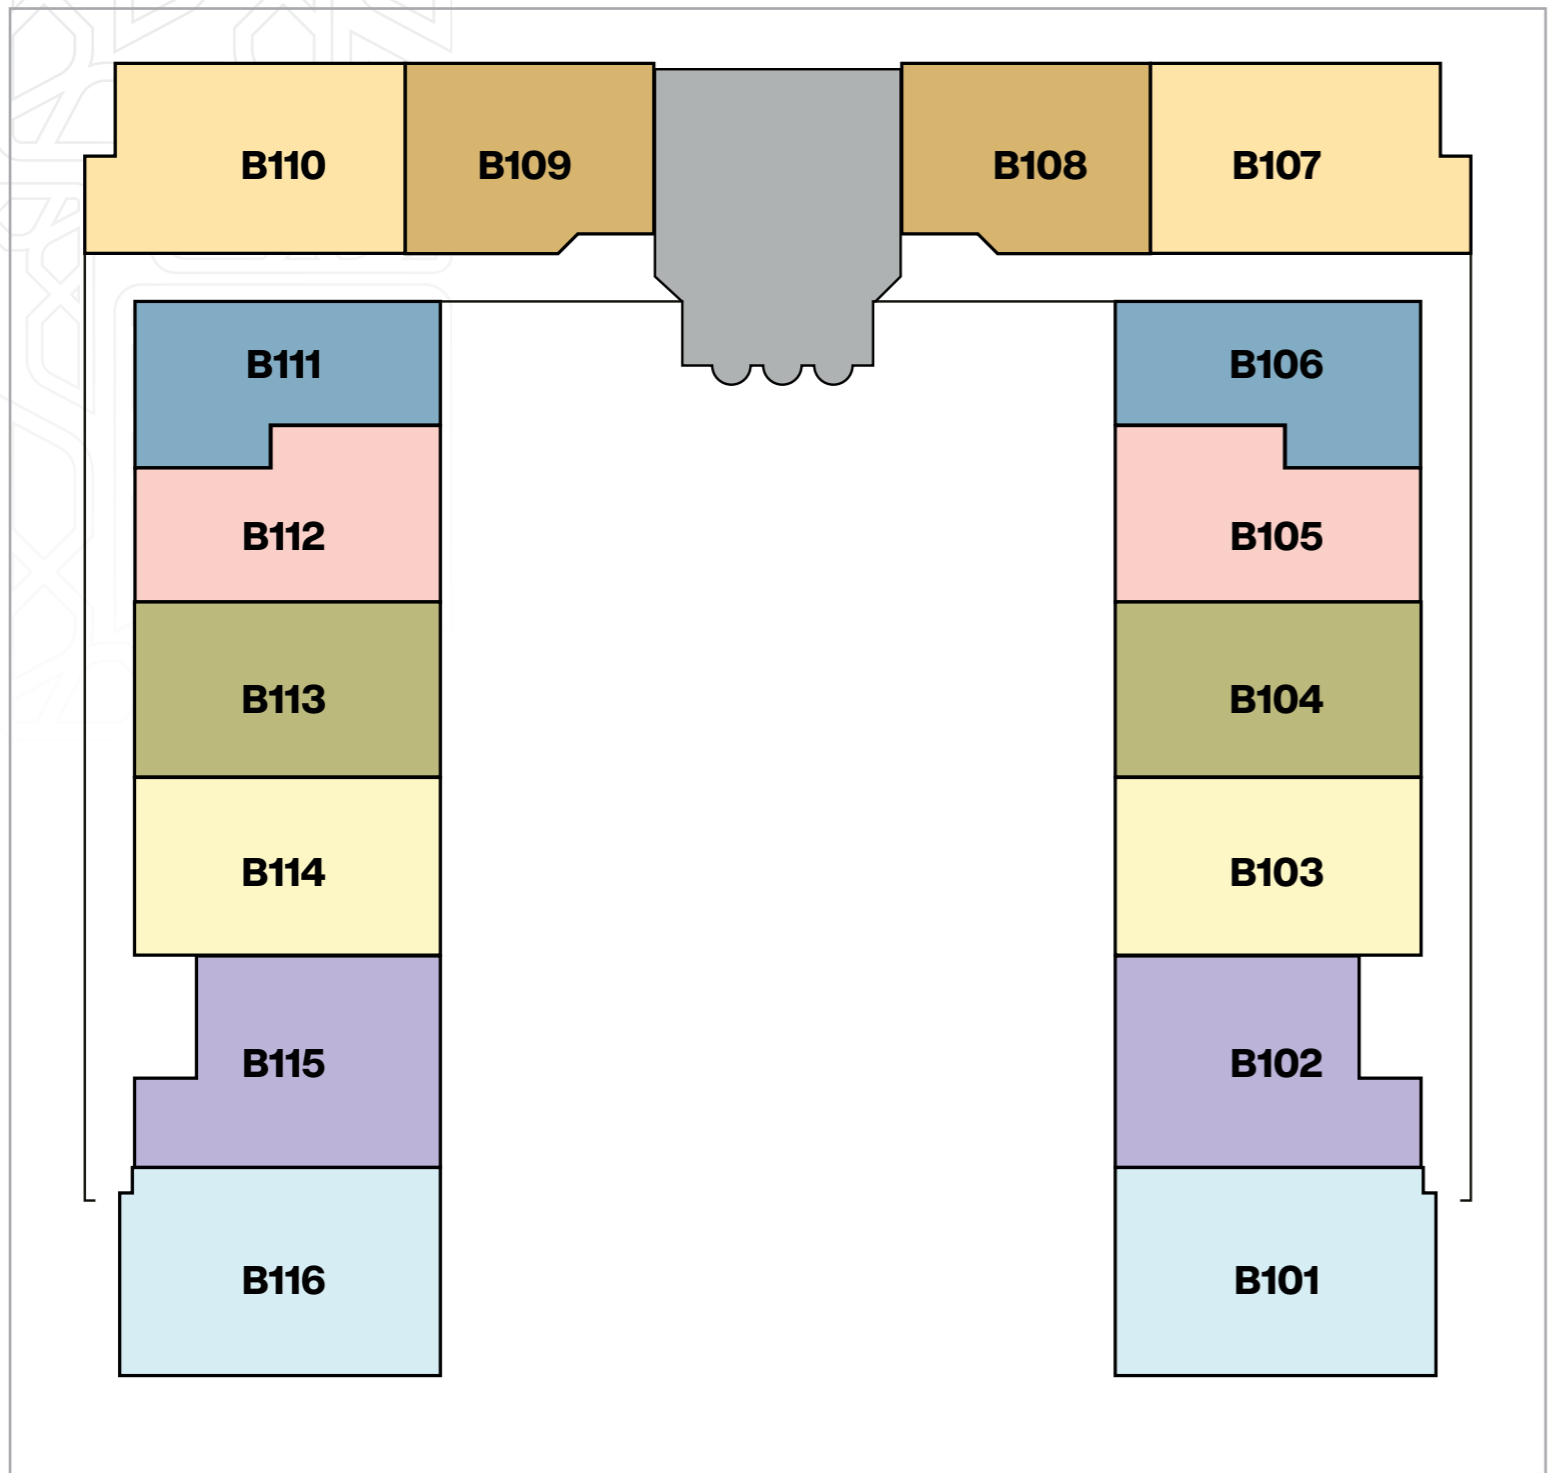

الدور الأول

وحدات التجارى والادارى

B101	120.20 m²	B116	120.20 m²
B102	88.20 m²	B115	88.20 m²
B103	88.20 m²	B114	88.20 m²
B104	88.20 m²	B113	88.20 m²
B105	75.30 m²	B112	75.30 m²
B106	68.60 m²	B111	68.60 m²
B107	113.10 m²	B110	113.10 m²
B108	91.50 m²	B109	91.50 m²