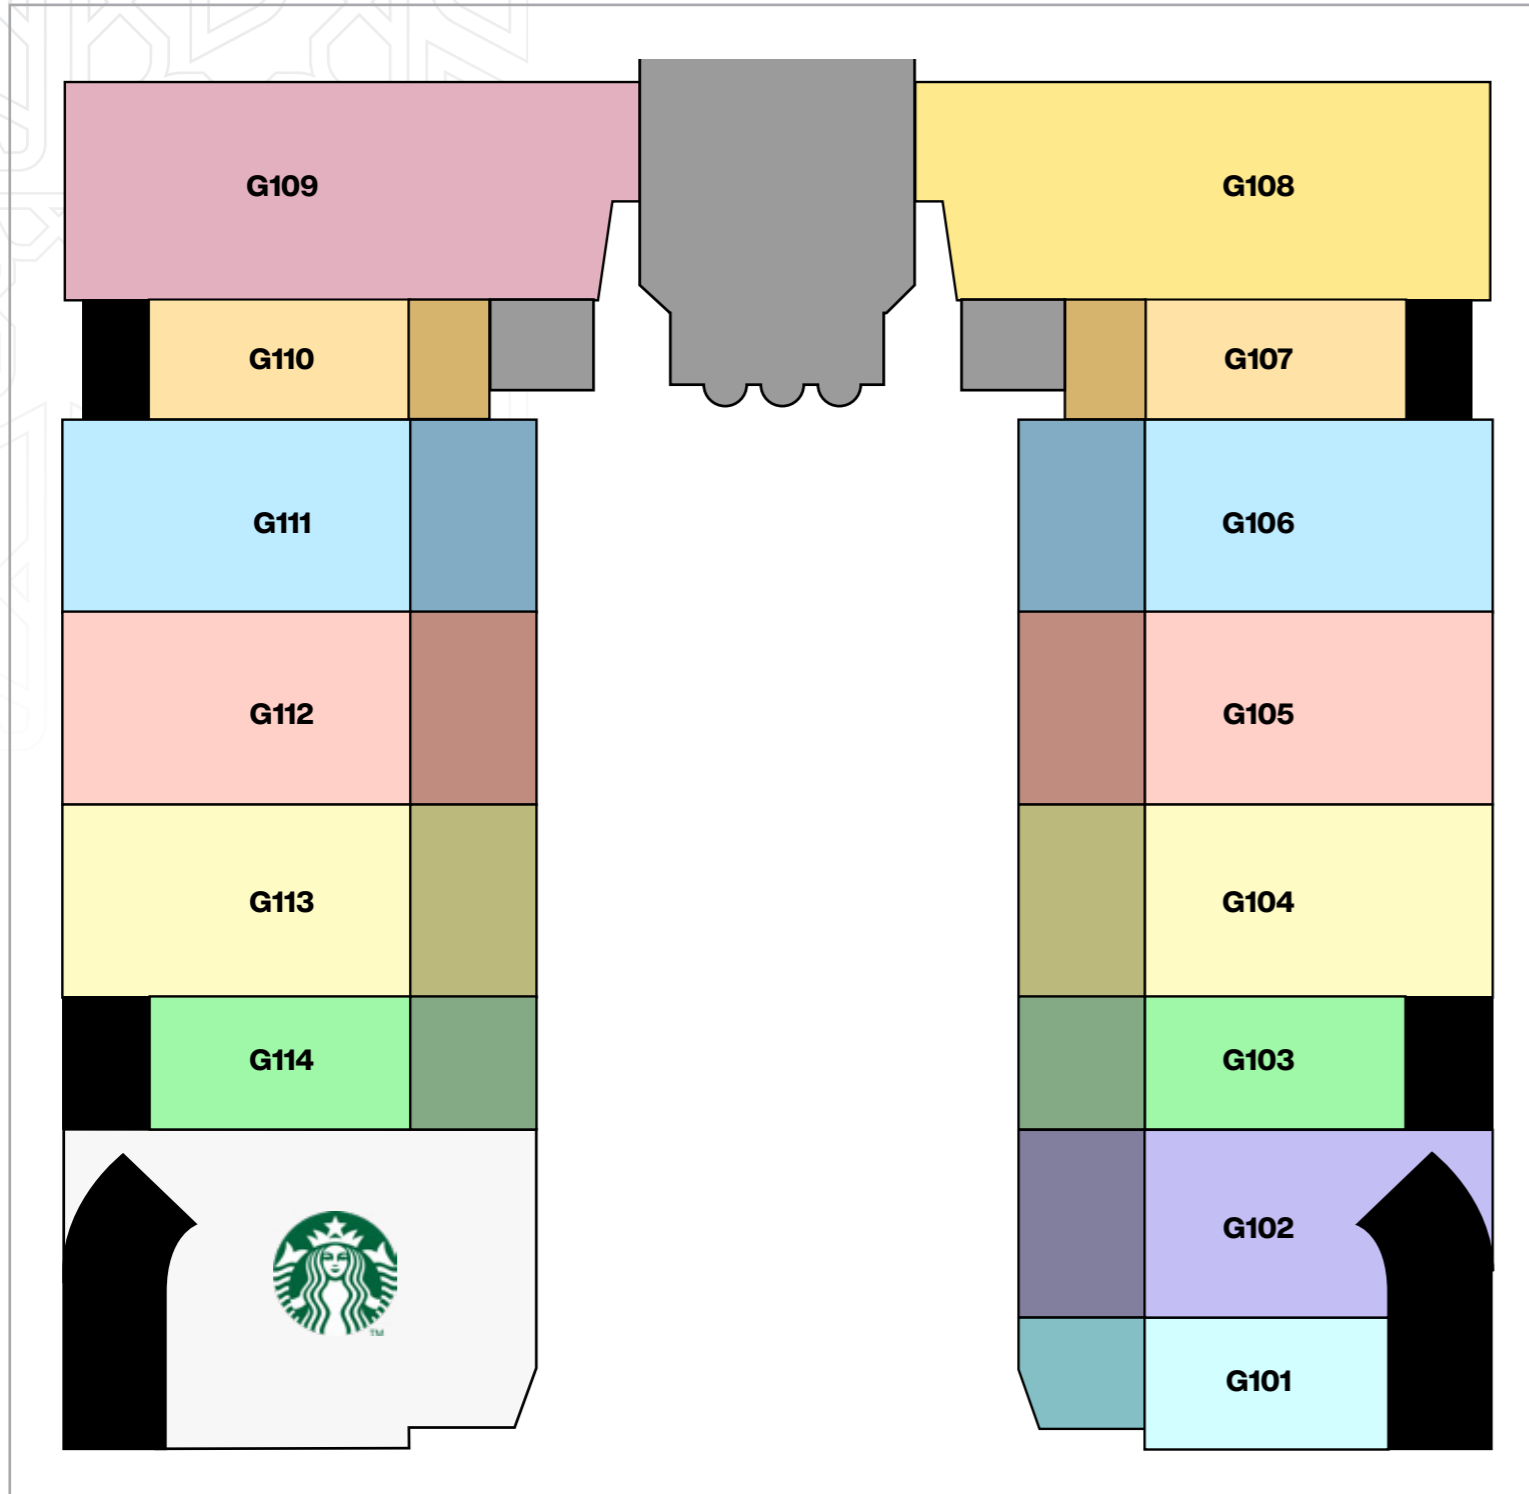

3,300 m

هو مجموع المساحات الترفيهية
من مطاعم و مقاهي

18,000 m

وهي الطريقة U هي المساحات الفعلية لبناء يوتوبيا على شكل
حرف الأمل لنجعل كل خدماتنا بين يديك في أي نقطة من
المجمع

الارضى مطاعم وكافيهات

		STARBUCKS™			
G101	53.30 m ²	G116	53.30 m ²	Total Areas 104.40 m ²	Total Traces 39.80 m ²
	21.80 m ²		21.80 m ²		
G102	80.50 m ²	G115	80.50 m ²	Total Areas 156.10 m ²	Total Traces 70.30 m ²
	41.50 m ²		41.50 m ²		
G103	56.10 m ²	G114	56.10 m ²	Total Areas 85.90 m ²	Total Traces 46.500 m ²
	27.30 m ²		27.30 m ²		
G104	112.60 m ²	G113	112.60 m ²	Total Areas 189.20 m ²	Total Traces 70.70 m ²
	41.50 m ²		41.50 m ²		
G105	112.60 m ²	G112	112.60 m ²	Total Areas 188.80 m ²	Total Traces 70.70 m ²
	41.50 m ²		41.50 m ²		
G106	111.20 m ²	G111	111.20 m ²	Total Areas 186.40 m ²	Total Traces 70.30 m ²
	41.50 m ²		41.50 m ²		
G107	55.40 m ²	G110	55.40 m ²	Total Areas 87.70 m ²	Total Traces 34.40 m ²
	16.80 m ²		16.80 m ²		
G108	187.60 m ²	G109	206.40 m ²	Total Areas 308.00 m ²	Total Traces 47.700 m ²

الميزانين

مطاعم وكافيهات

G101	51.10 m ²	18.00 m ²	G118	51.10 m ²	18.00 m ²	Total Areas	Total Traces
						104.40 m ²	39.80 m ²
G102	75.60 m ²	28.80 m ²	G117	75.60 m ²	28.80 m ²	Total Areas	Total Traces
						156.10 m ²	70.30 m ²
G103	29.50 m ²	19.20 m ²	G116	29.50 m ²	19.20 m ²	Total Areas	Total Traces
						85.90 m ²	46.500 m ²
G104	76.60 m ²	29.20 m ²	G115	76.60 m ²	29.20 m ²	Total Areas	Total Traces
						189.20 m ²	70.70 m ²
G105	76.20 m ²	29.20 m ²	G114	76.20 m ²	29.20 m ²	Total Areas	Total Traces
						188.80 m ²	70.70 m ²
G106	75.20 m ²	28.80 m ²	G113	75.20 m ²	28.80 m ²	Total Areas	Total Traces
						186.40 m ²	70.30 m ²
G107	32.30 m ²	17.60 m ²	G112	32.30 m ²	17.60 m ²	Total Areas	Total Traces
						87.70 m ²	34.40 m ²
G108	120.40 m ²		G111	120.40 m ²			
G109	32.70 m ²		G110	32.70 m ²		Total Areas	Total Traces
						308.00 m ²	47.700 m ²