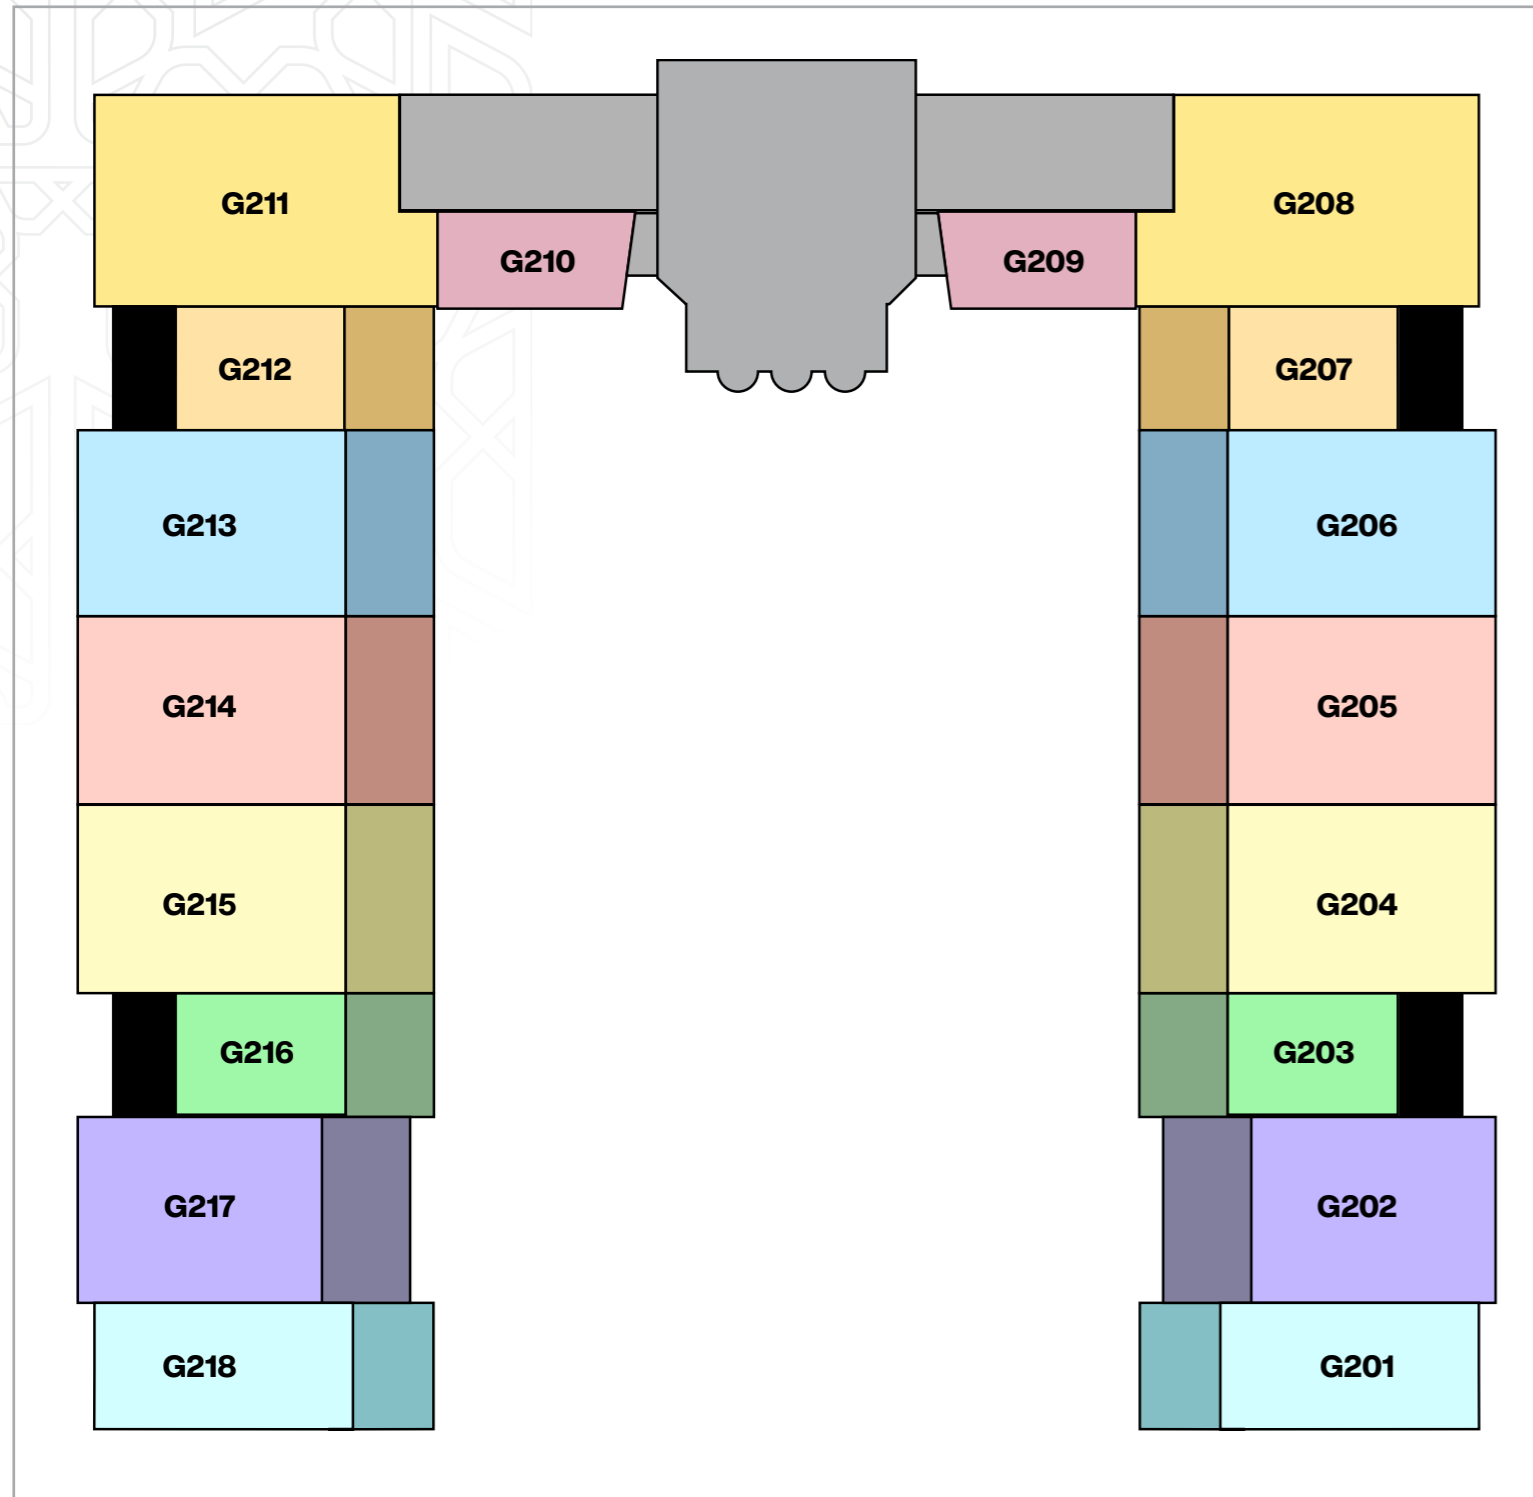

3,300 m

هو مجموع المساحات الترفيهية
من مطاعم و مقاهي

18,000 m

وهي الطريقة U هي المساحات الفعلية لبناء يوتوبيا على شكل
حرف الأمل لنجعل كل خدماتنا بين يديك في أي نقطة من
المجمع

الارضى مطاعم وكافيهات

		STARBUCKS™			
G101	53.30 m ²	G116	53.30 m ²	Total Areas 104.40 m ²	Total Traces 39.80 m ²
	21.80 m ²		21.80 m ²		
G102	80.50 m ²	G115	80.50 m ²	Total Areas 156.10 m ²	Total Traces 70.30 m ²
	41.50 m ²		41.50 m ²		
G103	56.10 m ²	G114	56.10 m ²	Total Areas 85.90 m ²	Total Traces 46.500 m ²
	27.30 m ²		27.30 m ²		
G104	112.60 m ²	G113	112.60 m ²	Total Areas 189.20 m ²	Total Traces 70.70 m ²
	41.50 m ²		41.50 m ²		
G105	112.60 m ²	G112	112.60 m ²	Total Areas 188.80 m ²	Total Traces 70.70 m ²
	41.50 m ²		41.50 m ²		
G106	111.20 m ²	G111	111.20 m ²	Total Areas 186.40 m ²	Total Traces 70.30 m ²
	41.50 m ²		41.50 m ²		
G107	55.40 m ²	G110	55.40 m ²	Total Areas 87.70 m ²	Total Traces 34.40 m ²
	16.80 m ²		16.80 m ²		
G108	187.60 m ²	G109	206.40 m ²	Total Areas 308.00 m ²	Total Traces 47.700 m ²

الميزانين

مطاعم وكافيهات

G101	51.10 m ²	18.00 m ²	G118	51.10 m ²	18.00 m ²	Total Areas	Total Traces
						104.40 m ²	39.80 m ²
G102	75.60 m ²	28.80 m ²	G117	75.60 m ²	28.80 m ²	Total Areas	Total Traces
						156.10 m ²	70.30 m ²
G103	29.50 m ²	19.20 m ²	G116	29.50 m ²	19.20 m ²	Total Areas	Total Traces
						85.90 m ²	46.500 m ²
G104	76.60 m ²	29.20 m ²	G115	76.60 m ²	29.20 m ²	Total Areas	Total Traces
						189.20 m ²	70.70 m ²
G105	76.20 m ²	29.20 m ²	G114	76.20 m ²	29.20 m ²	Total Areas	Total Traces
						188.80 m ²	70.70 m ²
G106	75.20 m ²	28.80 m ²	G113	75.20 m ²	28.80 m ²	Total Areas	Total Traces
						186.40 m ²	70.30 m ²
G107	32.30 m ²	17.60 m ²	G112	32.30 m ²	17.60 m ²	Total Areas	Total Traces
						87.70 m ²	34.40 m ²
G108	120.40 m ²		G111	120.40 m ²			
G109	32.70 m ²		G110	32.70 m ²		Total Areas	Total Traces
						308.00 m ²	47.700 m ²