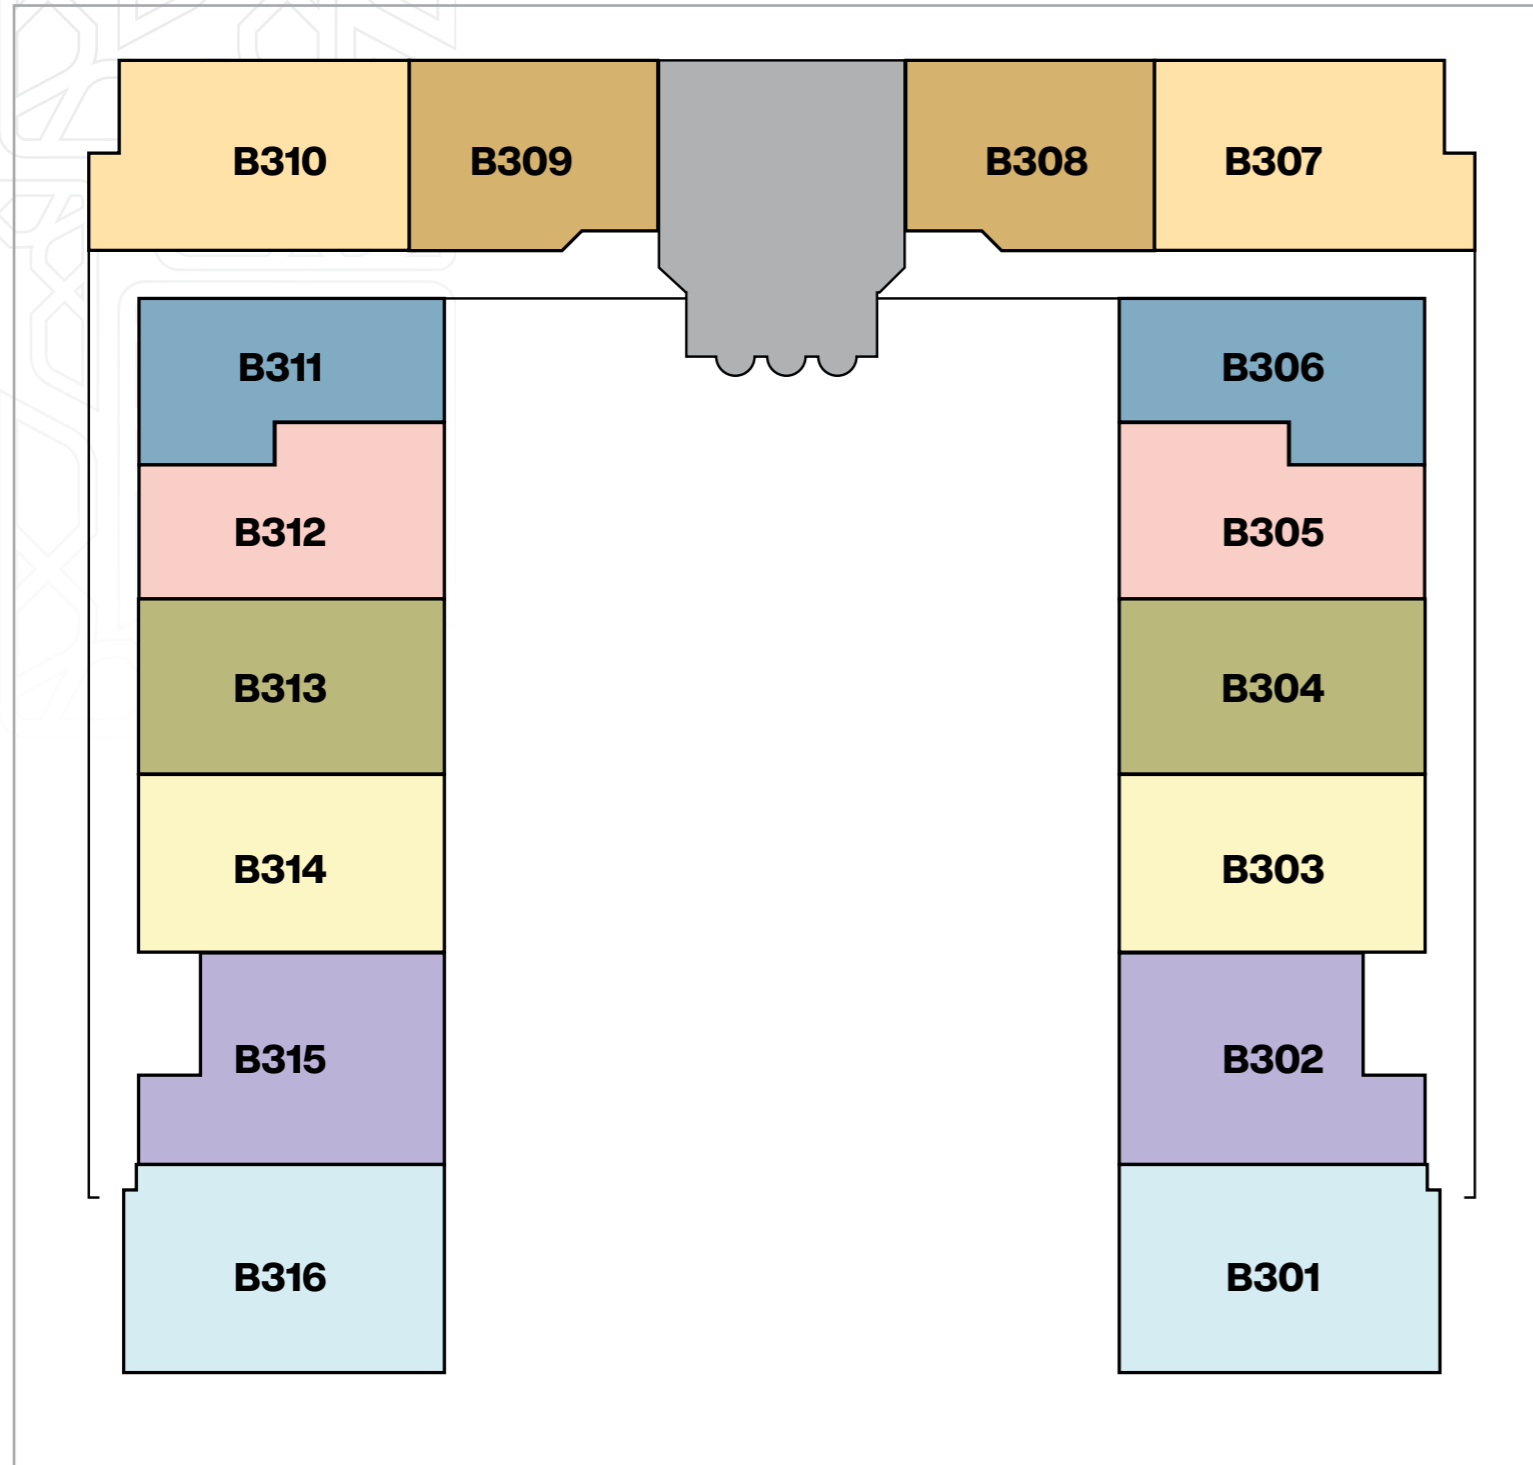

الدور الثالث

وحدات التجارى والادارى

B201	130.10 m²	B216	130.10 m²
B202	109.10 m²	B215	109.10 m²
B203	106.20 m²	B214	106.20 m²
B204	106.10 m²	B2113	106.10 m²
B205	93.20 m²	B212	93.20 m²
B206	68.60 m²	B211	68.60 m²
B207	113.10 m²	B210	113.10 m²
B208	91.50 m²	B209	91.50 m²