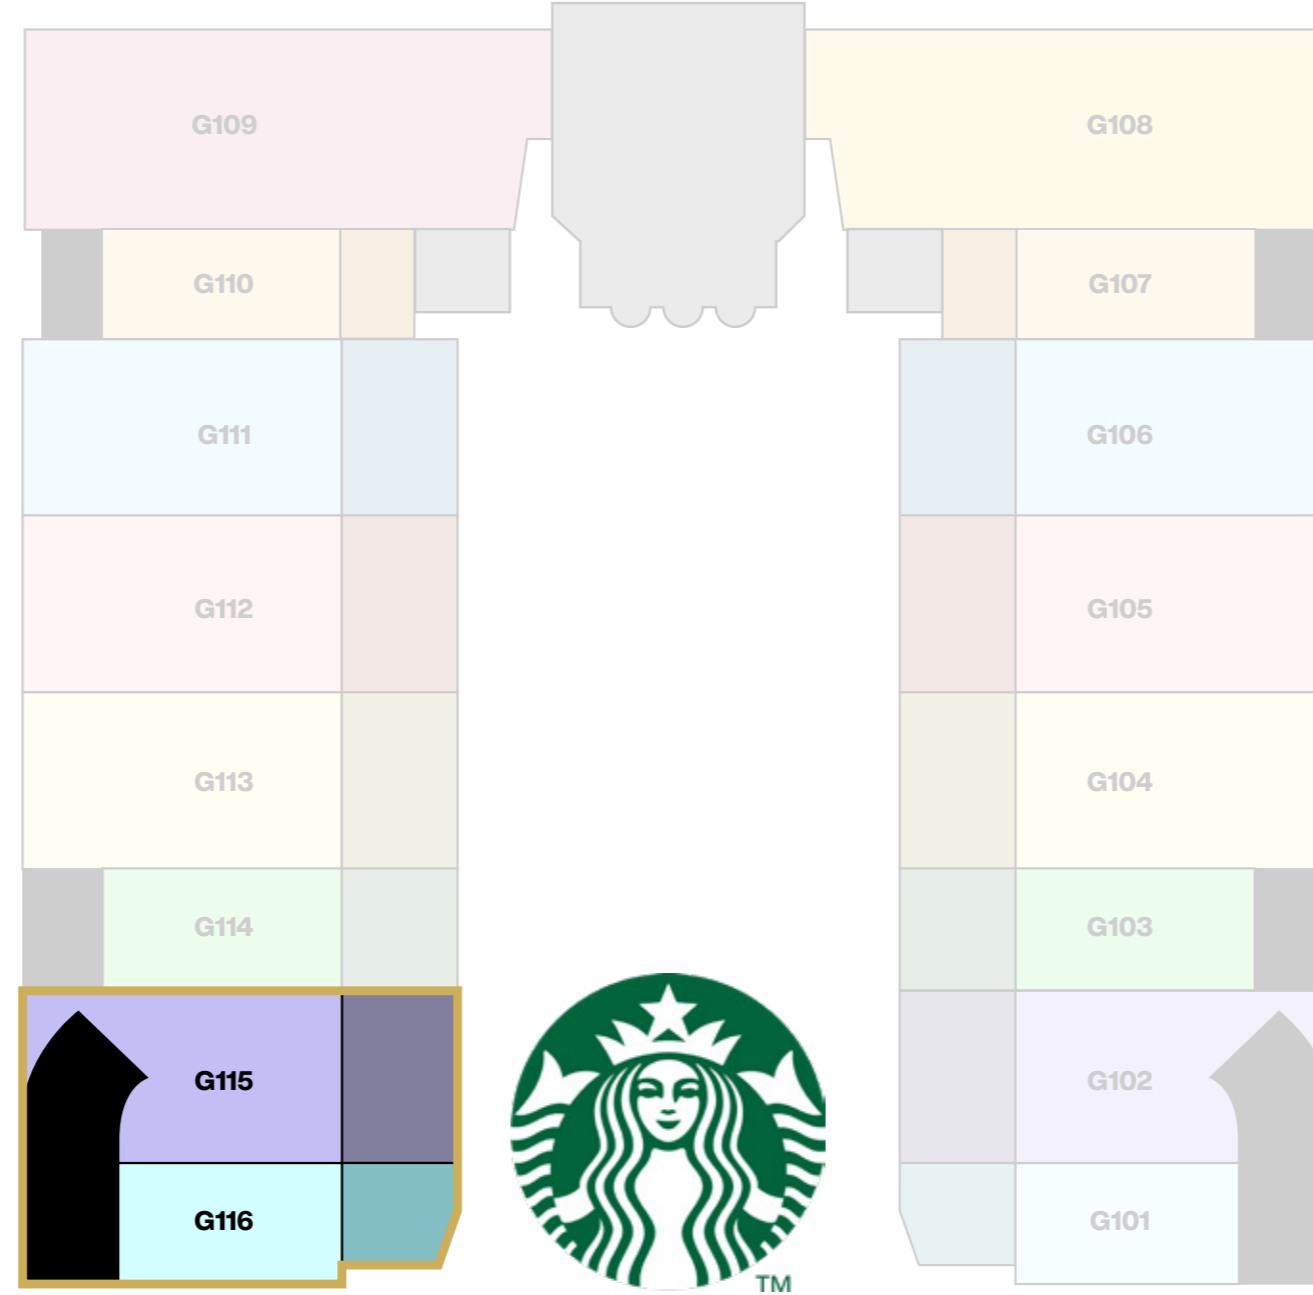

ستاربيكس

نتشرف بالإعلان عن توقيع أول تعاقد لاستئجار كافية ستاربيكس
وتمت الموافقة على أعمال التصميم والرسومات الهندسية والفنية وجار العمل الآن داخل المجمع