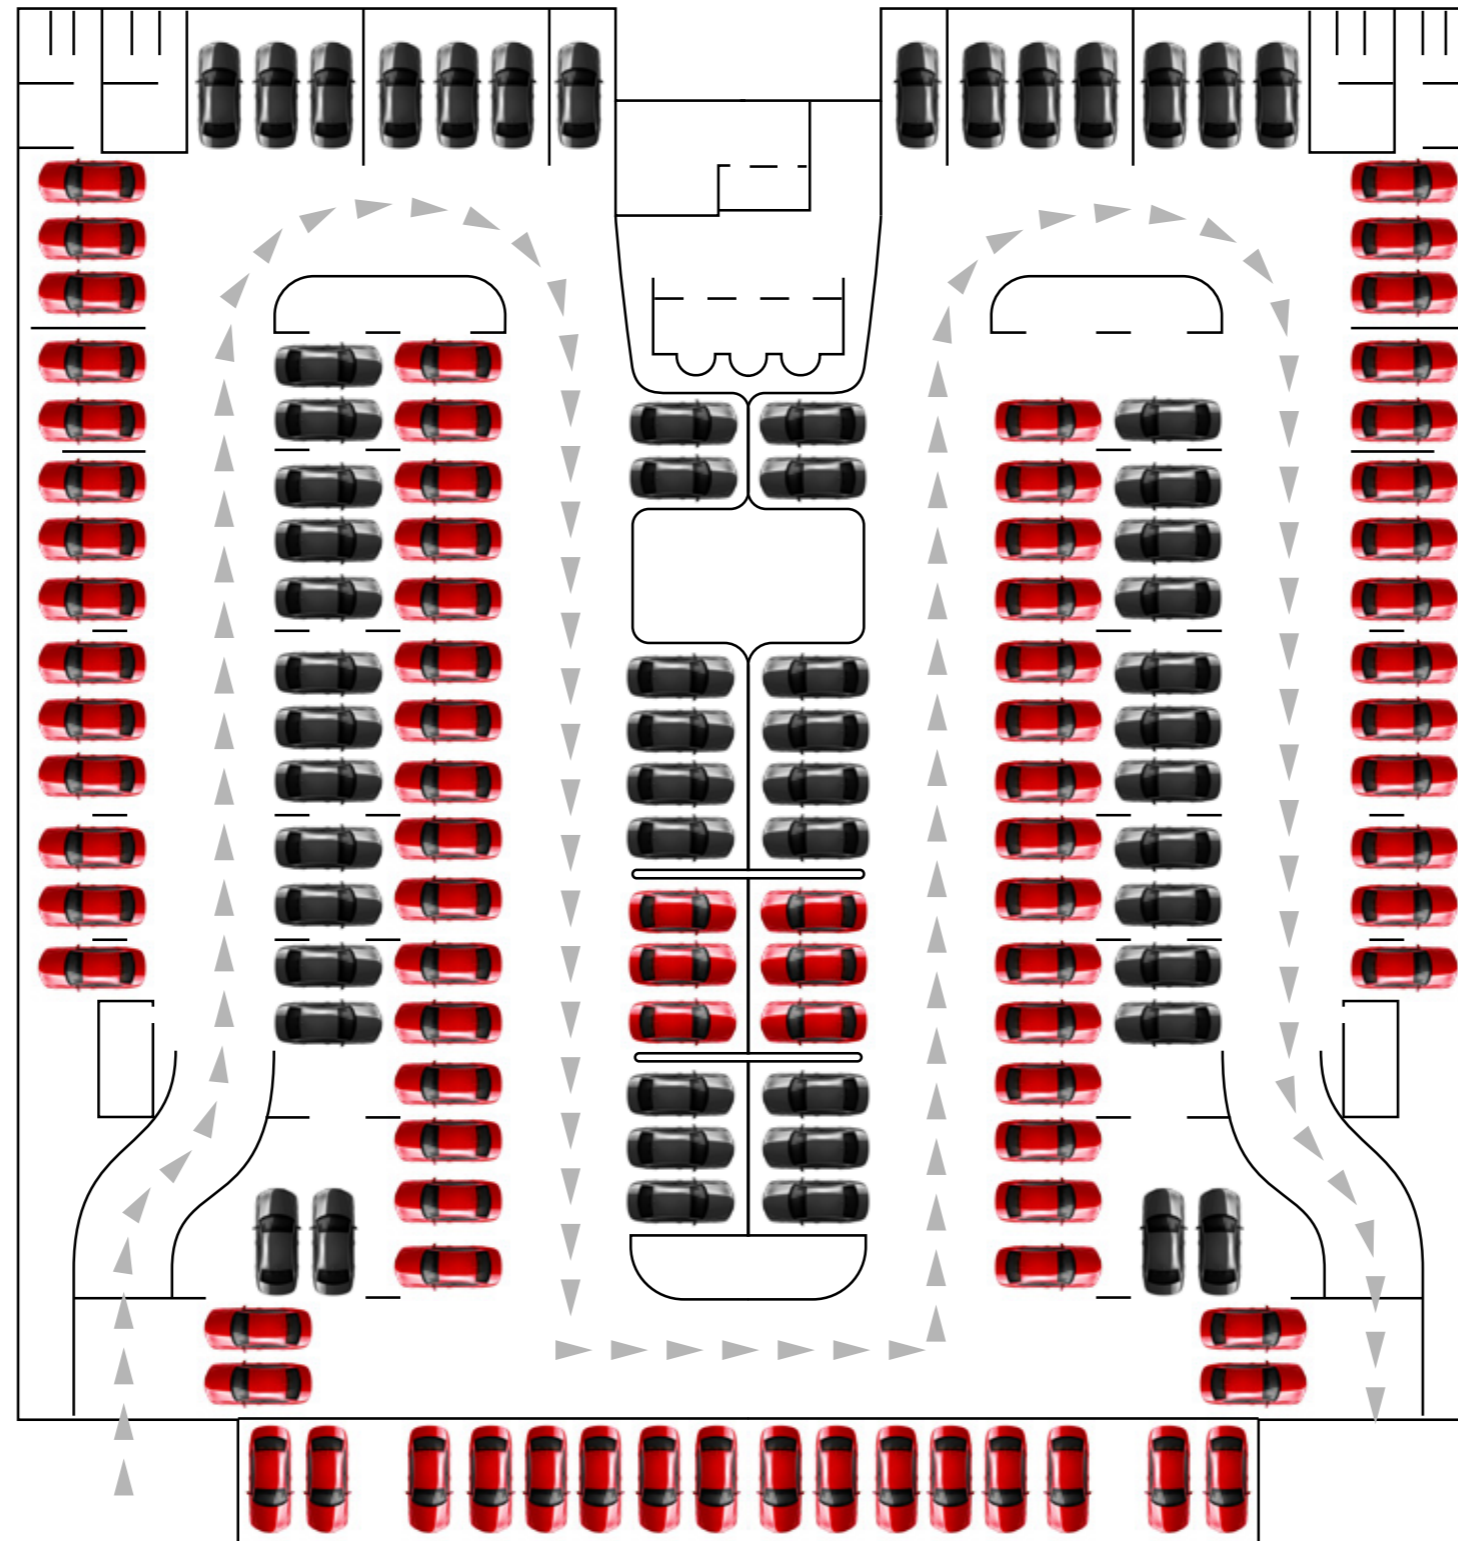

دور المواقف